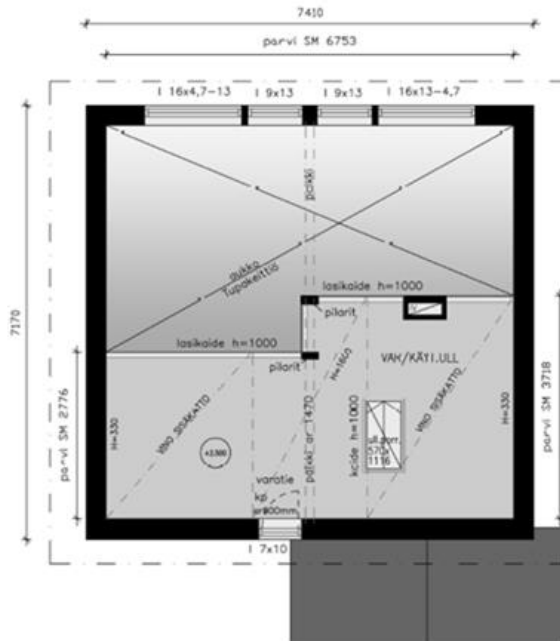

LAPPONIA 58 + 21

1 krs.

Parvi