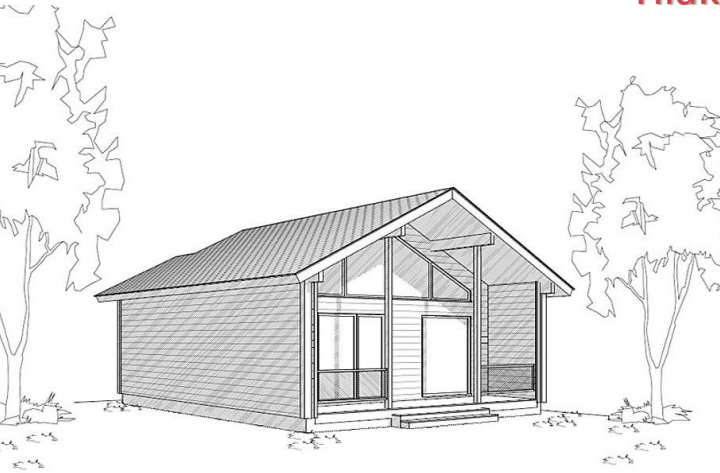

Ahmakeantien uudiskohteet Ylläksellä

Asemapiirros 1:200