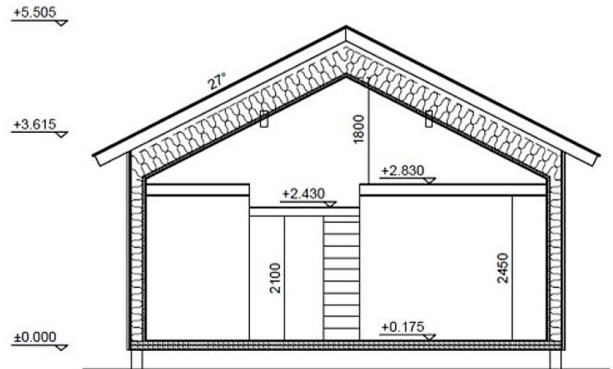

Ahmakeantien uudiskohteet Ylläksellä

Asemapiirros 1:200