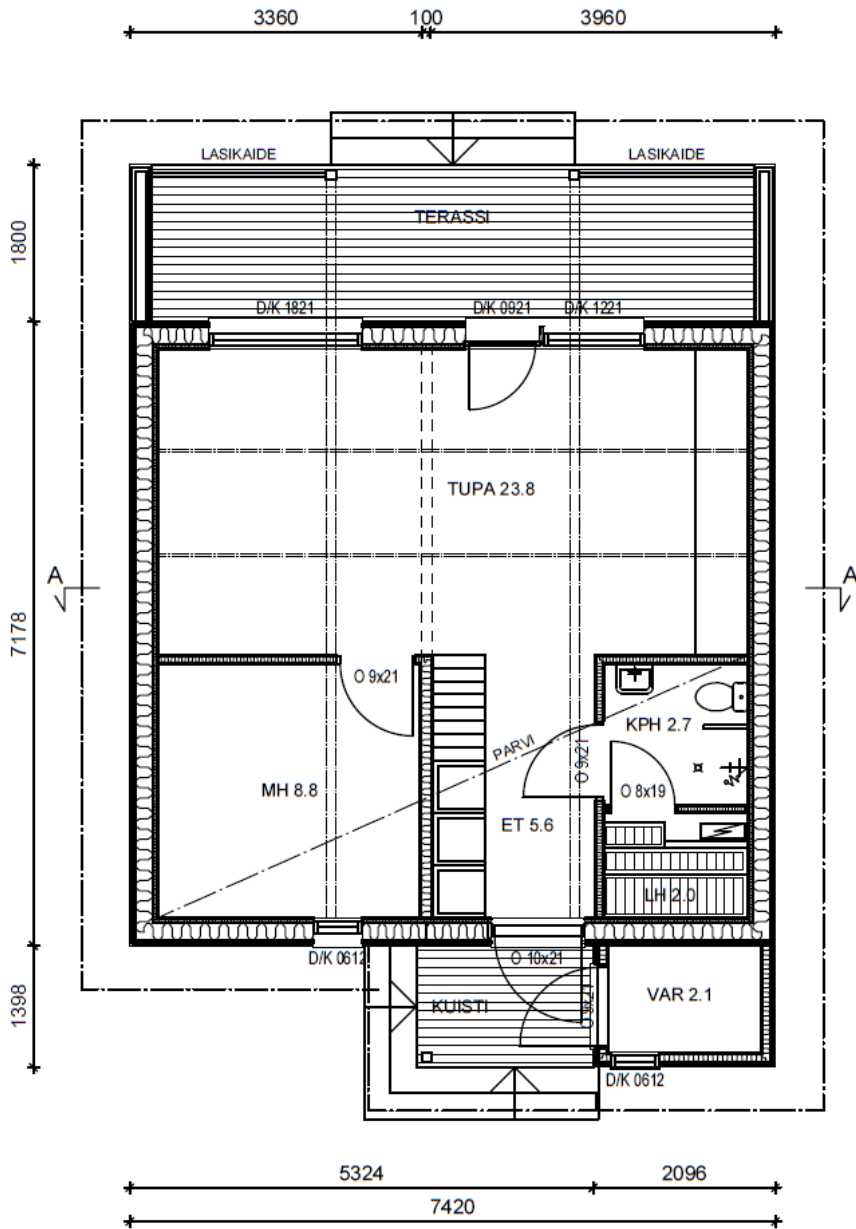

LAPPONIA 58 + 21

1 krs.