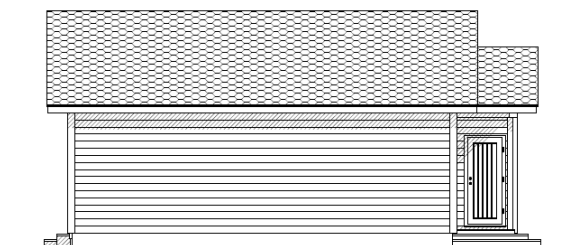

LAPPONIA 58 + parvi 21

on Äkäslompolon tonteille suunniteltu tilava puolitoistakerroksinen talo jonka suuret maisemaikkunat luovat valoisan ja avaran tunteen. Tilavalla parvella hyvät nukkumatilat suuremmallekin joukolle.

Kerrosala: 58 m²

Huoneistoala yhteensä: 44.3 m²

Parvi: 21.0 m²